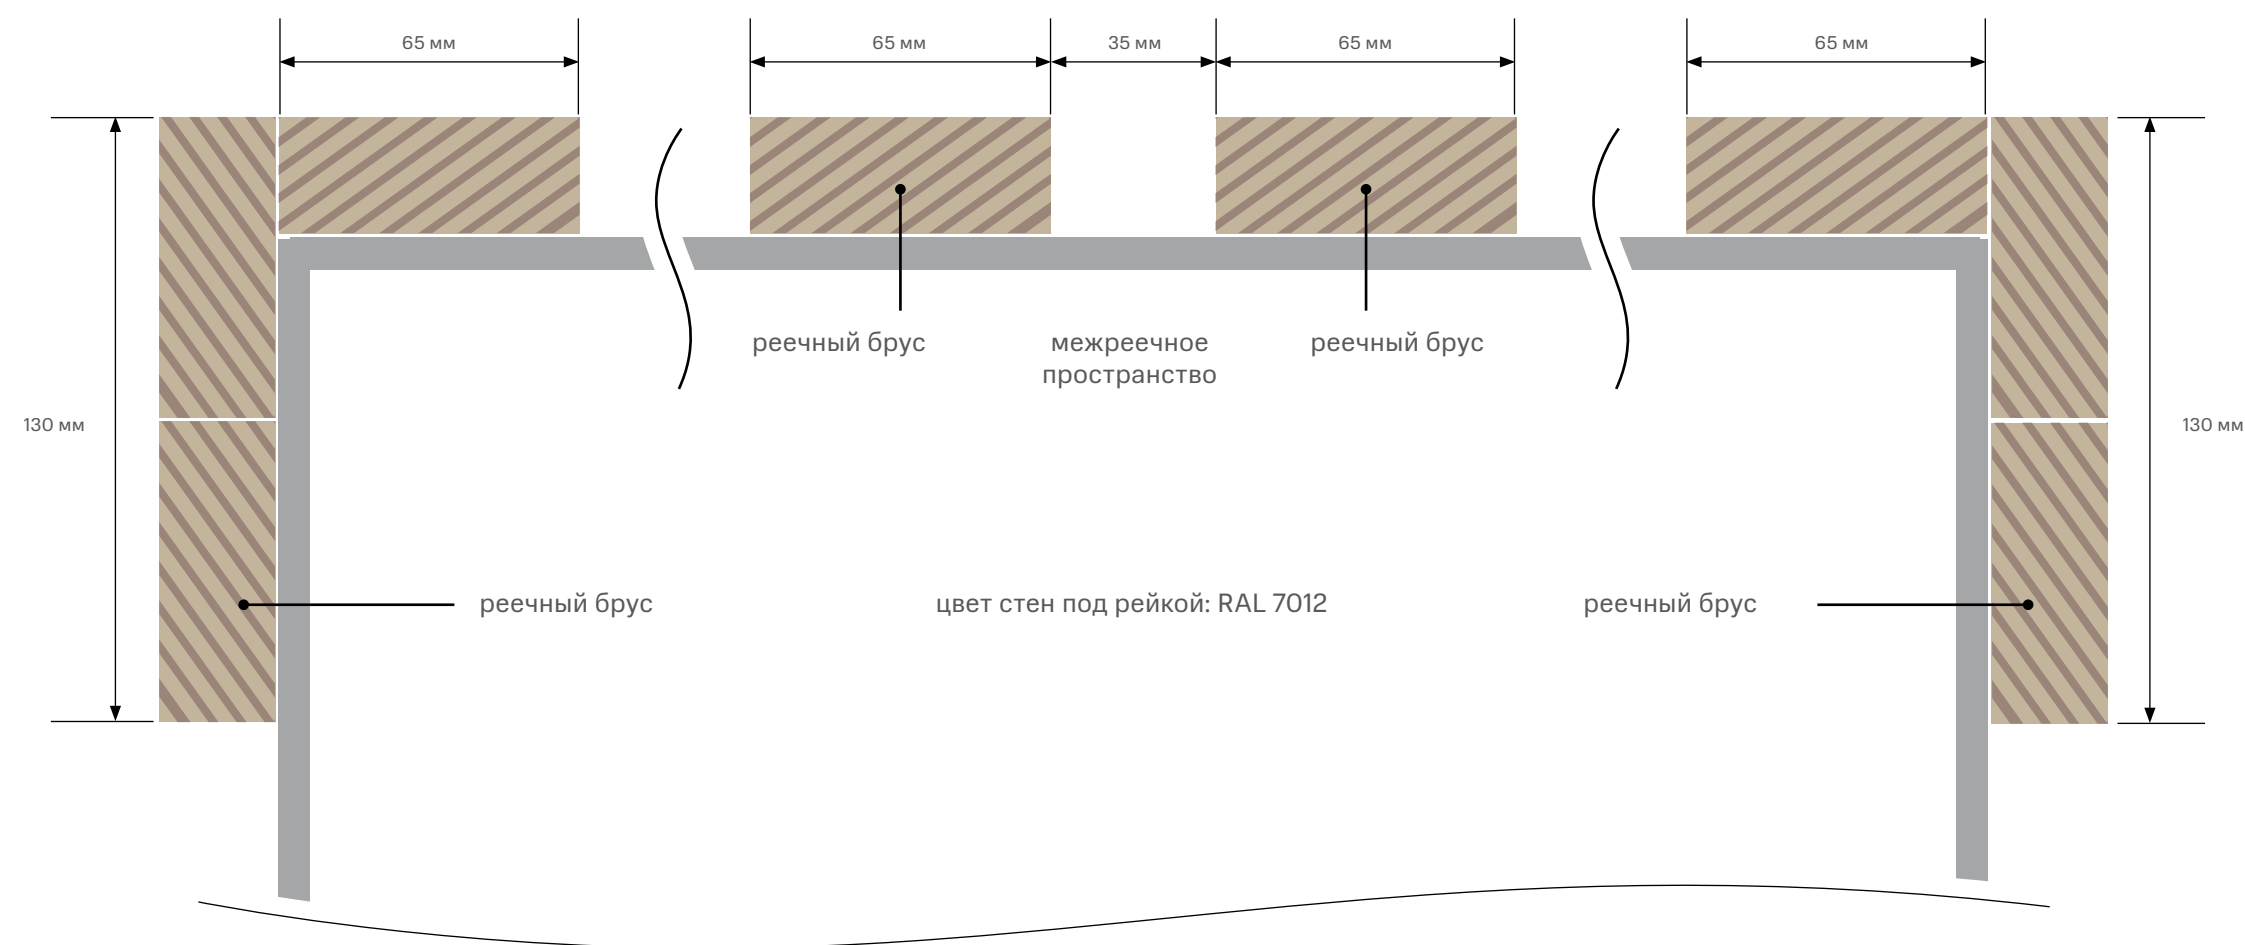

Материал: ЛДСП EGGER H3331 ST10.

Схема расположения реечного бруса на поверхности стены и на углах.

Интерьер. Материалы

Двери

Внутренние двери

Внутренние двери бывают стеклянными или глухими белыми («Финская дверь»). Стеклянные двери применяются в кассах, кабинете руководителя, переговорных. Поверхность стеклянных дверей прозрачная матовая — она может быть обработана пескоструем или полностью закатывается траслюцентной светлой пленкой с матовым эффектом Oracal 8510-090.

Белые двери («Финская дверь») используется во внутренних, технических помещениях вне зоны доступа клиентов. Стандарт ширины дверного проема варьируется в пределах 70-80 и до 90 см, высота как правило чуть более 2-х метров.