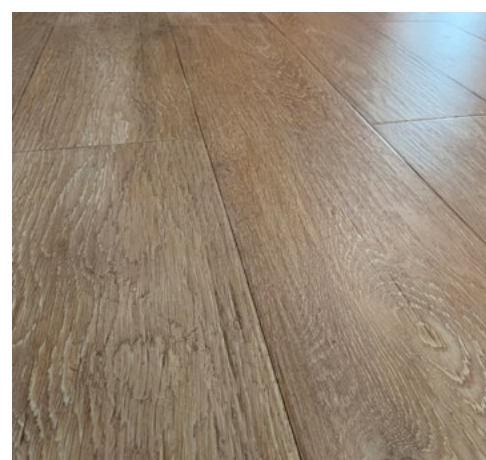

Плитка ПВХ

Project floors Loose-Lay
PW 1250-55
или ламинат

Применяется:
Кабинет руководителя
Переговорная